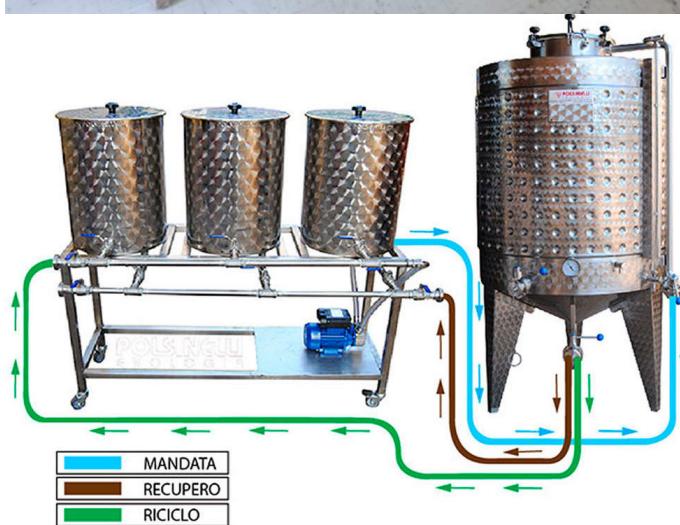

A Vendre:

**CIP de lavage 100L avec
corps de chauffe
(Neuf, jamais utilisé)**

1200fr

**A chercher sur place, Malevoz Quartier
Culturel, Route de Morgins 10, 1870
Monthey
Contact : Alex Schofield
+41 79 264 66 21
alex@malevozculturel.ch**

Le système de lavage CIP, Clean In Place, est un système de nettoyage automatique, qui doit être relié au système à nettoyer, pour créer une recirculation, à certaines pressions et / ou températures, des liquides de nettoyage et des solutions de rinçage. Entièrement réalisé en acier inoxydable 18/10 pour l'alimentation, sur un châssis en caisson avec roulettes, pour faciliter son déplacement. Avec ce système, nous nous assurons que le système de cuisson et les fermenteurs sont purifiés des contaminants organiques et inorganiques. Composé par nr. 3 réservoirs de 100 litres, mais sur demande, nous pouvons fabriquer le système avec des réservoirs de capacité variable, de 100 litres à 200 litres, avec des pompes électriques de puissance variable.

Le système de lavage CIP (Clean-in-place) vous permet de nettoyer les surfaces internes de tuyaux, réservoirs, équipements, filtres et raccords associés sans avoir besoin de les démonter. En plus le chariot qui fait partie du système permet une mobilité maximale de toute la structure.

Élément chauffant en acier inoxydable avec sonde et thermostat

Complet avec thermostat de régulation de 0 ° C à 120 ° C

Connexion mâle 1 ¼

Consommation électrique 2 Kw

Pompe électrique en acier inoxydable: 0,75 kW; débit 110 L / m; HP 1; T / max 110 °